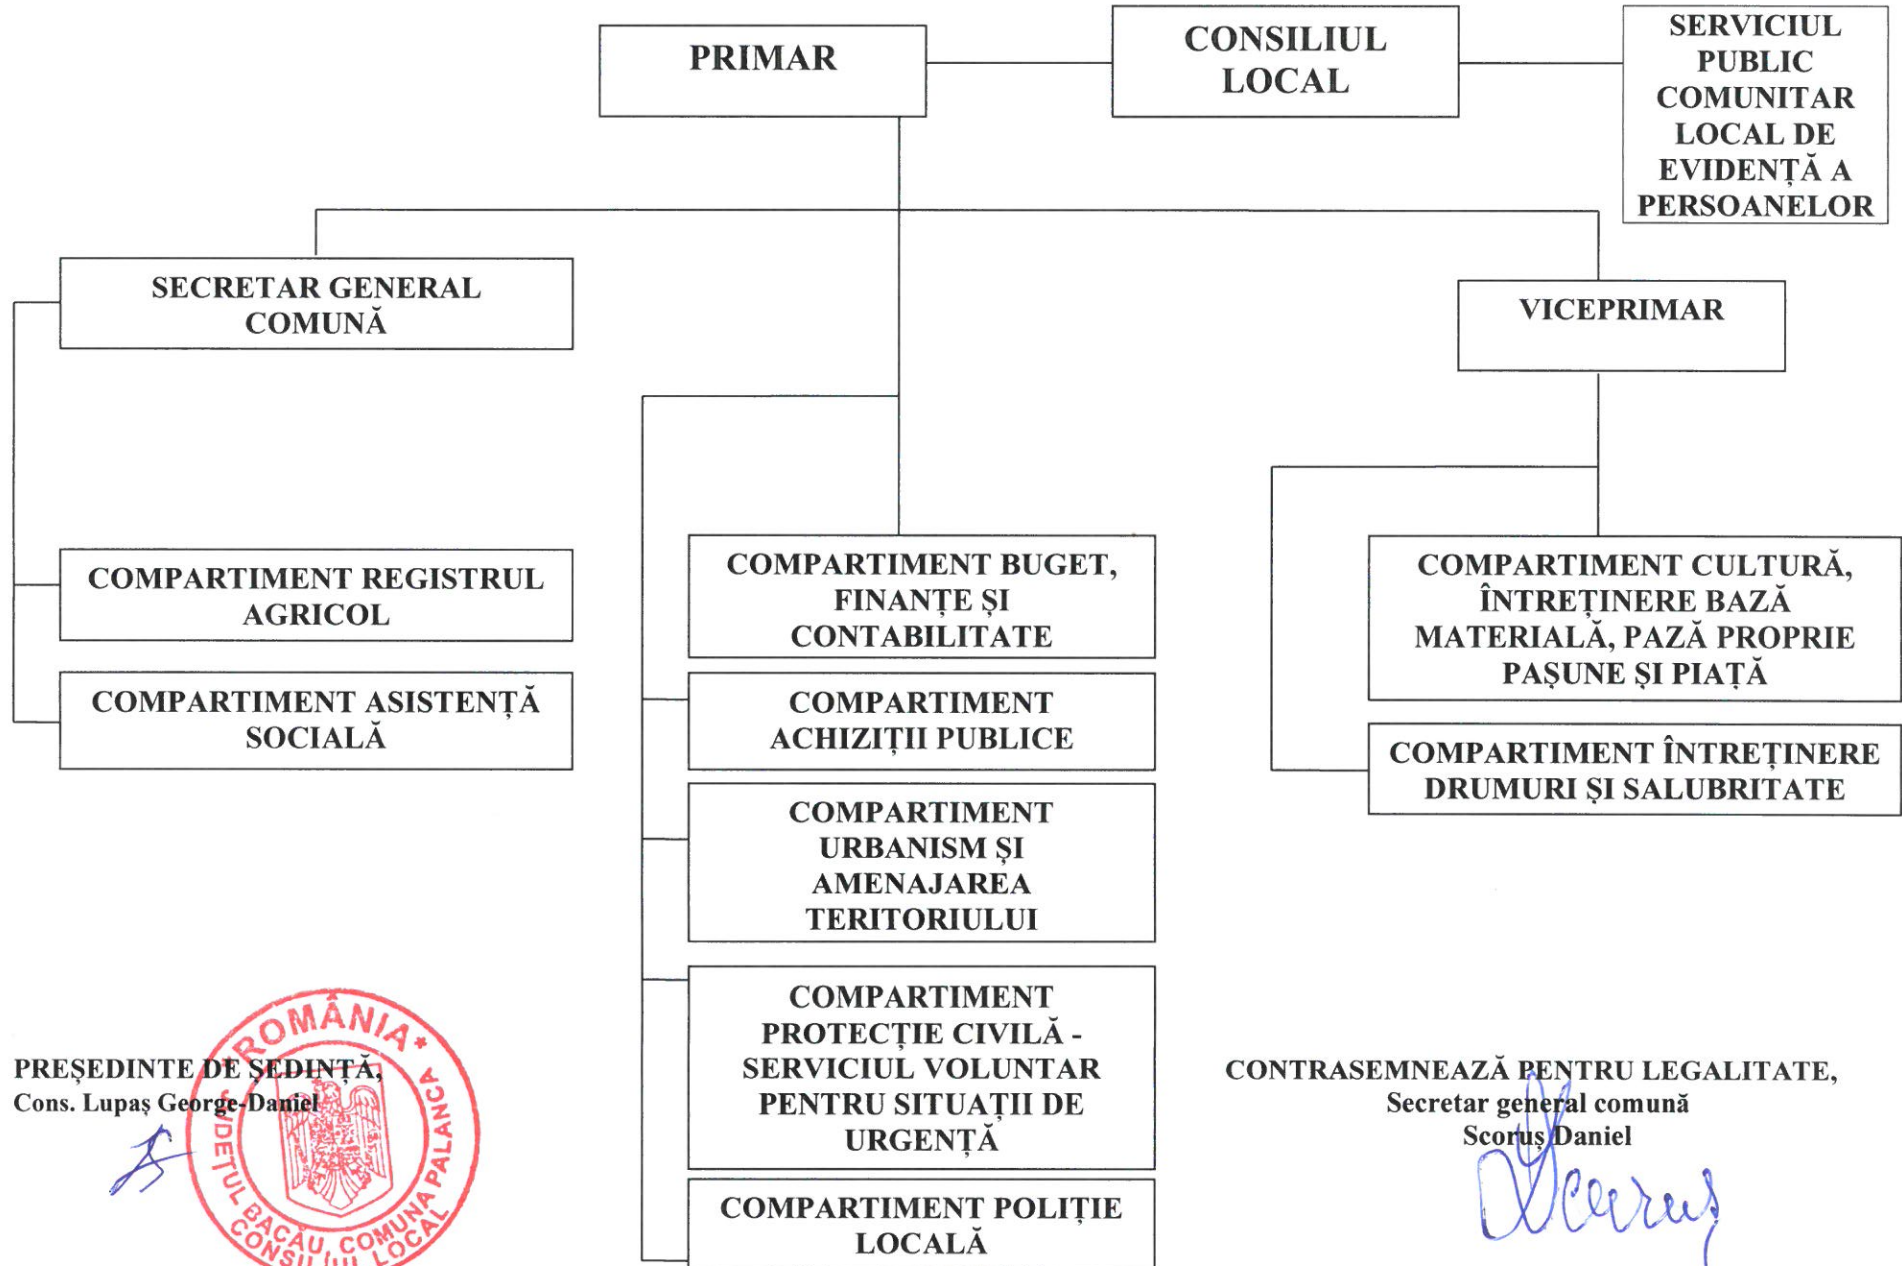

ORGANIGRAMA

aparaturii de specialitate al Primarului Comunei Palanca, Județul Bacău

PREȘEDINTE DE ȘEDINȚĂ,
Cons. Lupas George-Daniel

CONTRASEMNEAZĂ PENTRU LEGALITATE,
Secretar general comună
Scorus Daniel